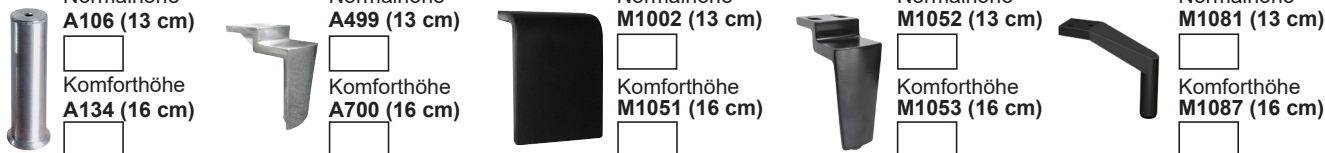

Sitzgruppe Sacramento

CHECKLISTE BESTELLFORMULAR

Aufpreisartikel sind rot gekennzeichnet!

FIRMA

Bei Bestellung bitte angeben:

- Modellnummer
- Bestellnummer (Zusammenstellung)
- Bezug (ACHTUNG: bei Kombi genaue Angaben, Hauptbezug ist immer erstangeführter Bezug)
- Sitzpolsterung (Kaltschaum SOFTLINE, Kaltschaum STRONGLINE, Kaltschaum LONGLIFE)

- Füße Normalhöhe (13 cm): Alu (A106, A499), Metall (M1002, M1052, M1061)
  Komforthöhe (16 cm): Alu (A134, A700), Metall (M1051, M1053, M1087)
- Holzart wählbar: Eiche natur 400 geölt oder Eiche licht 405 geölt
- Holzart wählbar (gegen Aufpreis): Nuss natur 320 geölt oder restliche Eiche Beiztöne gebeizt geölt lt. Beiztonkarte

Bestellnummern und Skizzen

Bestellnummer

Aufpreis
...-AM

VZB mit Motor

als Option bei folgenden Typenteilen möglich:

230-...
220/110-...
200-...

Sitzqualitäten

Kaltschaum
SOFTLINE
weich bis
mittelfest

☐

Aufpreis
Kaltschaum
STRONGLINE
fest

☐

Aufpreis
Kaltschaum
LONGLIFE
weich bis
mittelfest

☐

Füße

Holzarten/ Farbtöne

Eiche natur 400 geölt

☐

Eiche licht 405 geölt

☐

Aufpreis
Eiche sand 430 geölt

☐

Aufpreis
Eiche rose 440 geölt

☐

Aufpreis
Eiche onyx 450 geölt

☐

Aufpreis
Eiche Altholz 460 geölt

☐

Aufpreis
Eiche rustico 470 geölt

☐

Aufpreis
Nuss natur 320 geölt

☐

Die Farbechtheit kann hier nicht gewährleistet werden, da durch den Druck Farbabweichungen entstehen können. Für eine genaue Farbabstimmung fragen Sie nach unseren Holzmustern.

Bezugsstoff oder Leder

Übersicht Stoffe & Leder

Lieferwoche

Unterschrift

FÜR UNS SIND MÖBEL DAS GRÖSSTE. ADA. DIE MÖBELMACHER.