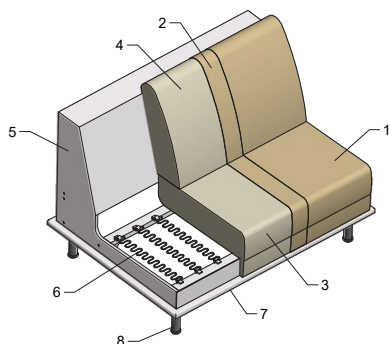

Massivholz

Polstervlies

NOSAG®-
Federung

leger
gepolstert

Sonderanfertigung: gegen Rücksprache im Werk möglich !

Polsterung: Legere. Eine modellbedingte Wellenbildung der Bezüge ist warentypisch.

- 1: Bezug: Stoff- bzw. Leder
- 2: Feinpolsterung: weiche Polstervlies-Matte unter dem Bezug
- 3: Sitz: Hochwertiger Kaltschaum
- 4: Rücken: Hochwertiger Weichschaum
- 5: stabiles Grundgestell, tragende Teile aus Buchen-Massivholz
- 6: Unterfederung: Sitz Stahlwellen Federn (NOSAG®)
- 7: Massivholz Sockel in Eiche oder Nuss
- 8: Füße Normalhöhe (13 cm) oder Komforthöhe (16 cm): Alu oder Metall