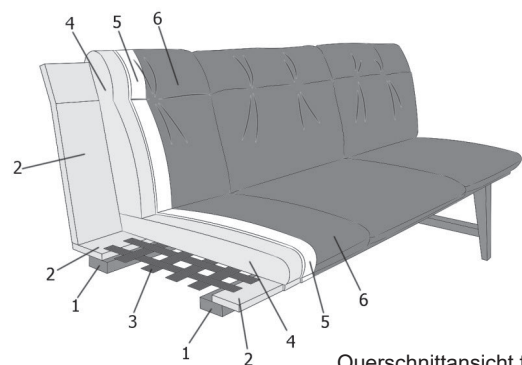

# Essgruppe CLINT

Alle in der Preisliste angegebenen Maße sind Zirkumaße!

Aufpreisartikel sind rot gekennzeichnet!

## Grundausrüstung:

Massivholz

Polstervlies

leger gepolstert

Elastikgurte

Querschnittansicht für Sitzbank

Polsterung: Legere Optik - eine modellbedingte Wellenbildung der Bezüge ist warentypisch

1: Massivholz in Eiche / Wildeiche natur 400 geölt oder Eiche / Wildeiche licht 405 geölt; gegen Aufpreis: in Nuss natur 320 geölt oder in den restlichen Eiche bzw. Wildeiche Beiztönen gebeizt geölt lt. Beiztonkarte

2: stabiles Grundgestell, tragende Teile aus Sperrholzplatten

3: Unterfederung: elastisches Gurtenbett

4: Hochwertiger Kaltschaum

5: Feinpolsterung: weiche Polstervliesmatte unter dem Bezug

6: Bezug: Stoff- bzw. Leder