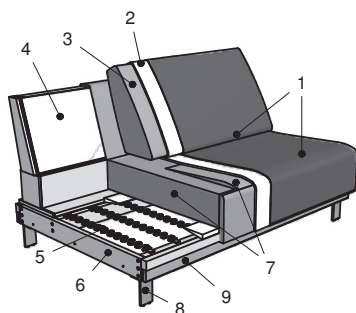

Sonderanfertigung:
gegen Rücksprache im
Werk möglich!

ACHTUNG: Aus technischen
Gründen sind die Bezüge **AKK**
(Stoff) und **EA** (Leder) nicht
empfehlenswert!