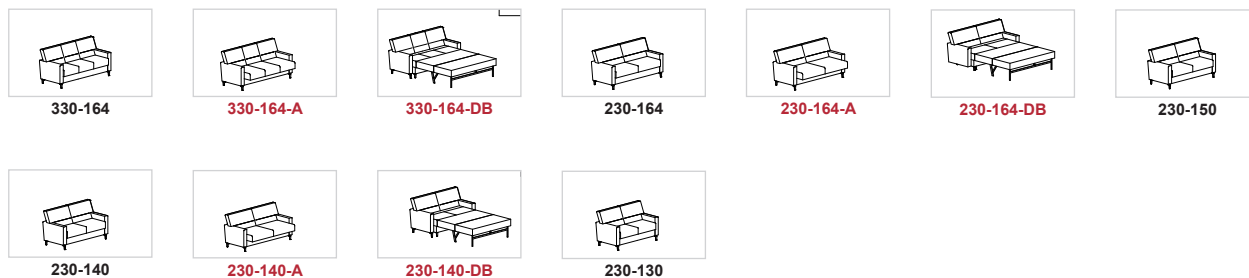

Sitzgruppe MESSINA

ARTIKELÜBERSICHT

Aufpreisartikel sind rot gekennzeichnet!

Sofa