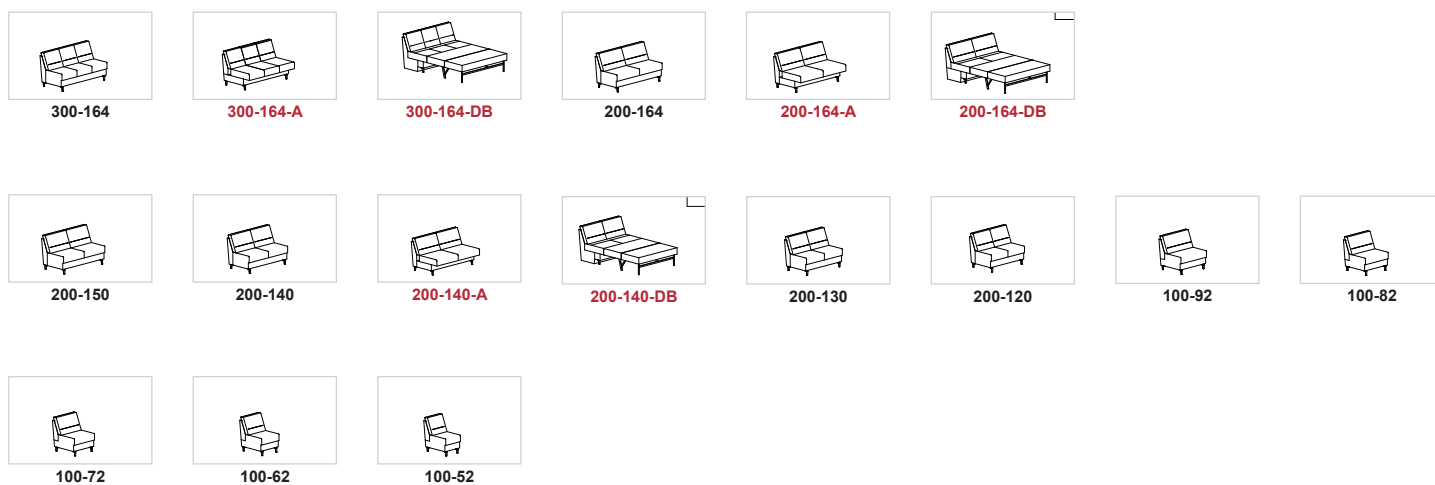

FÜR UNS SIND MÖBEL DAS GRÖSSTE. ADA. DIE MÖBELMACHER.

Sitzgruppe MESSINA

Bettissimo-Doppelbettfunktion

⚠ ACHTUNG: Bei Ausführung in Stoff ist der Aufleger der Doppelliege in Stoff. Bei Ausführung in Leder ist der Aufleger der Doppelliege in Gradbezug.

(Ausführung: Stoffbezug)

Sitzgruppe MESSINA

ARTIKELÜBERSICHT

Aufpreisartikel sind rot gekennzeichnet!

Sofa

Abschlusselement

Zwischenelemente

Sitzgruppe MESSINA

ARTIKELÜBERSICHT

Aufpreisartikel sind rot gekennzeichnet!

Ecke

501

505

Zubehör

30-52

40