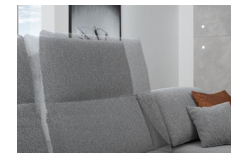

Abb. Sitztiefenverstellung