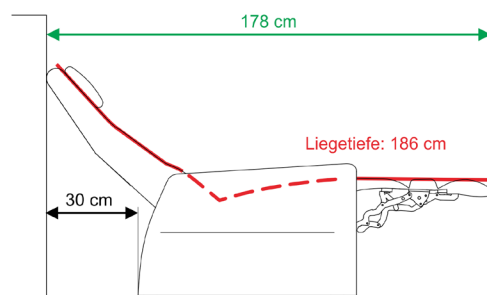

Wandfreiheit: 30 cm  
Gesamtiefe inkl. Funktion: 178 cm  
Liegetiefe inkl. Funktion: 186 cm

**Aufpreis**