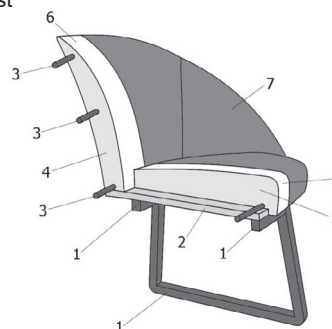

7: Bezug: Stoff- bzw. Leder

Fußhöhe: 39 cm

Sitzqualität:

ACHTUNG: Aus technischen Gründen sind die Bezüge AKK (Stoff) und EA (Leder) nicht empfehlenswert!

Kaltschaum
STRONGLINE
fest

Sonderanfertigung: gegen Rücksprache im Werk möglich!